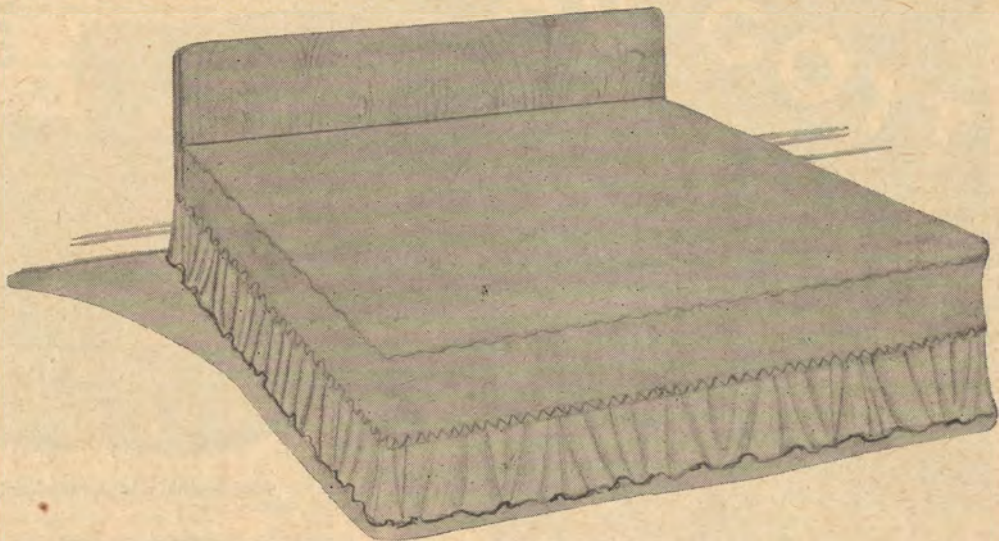

ENDAST 695.00 kr. komplett med resårmatrasser och fackmadrasser.

MODELL
ASTORIA

— En praktisk och modern svängbädd som rekommenderas

Svängbädd "Astoria" består av två resårsängar "Aveny Original" eller "Aveny Lyx" och gavel av prima björk bonad i alm- eller mahognyfärg och försedd med fastsättningsanordning, som gör att bäddarna lätt kan svängas ut vid bäddning och städning. Kan också levereras med trevligt sängöverkast i rost, grön, blå eller beige färg. Se det förmånliga priset för denna kvalitetsmöbel.

Nr 229/B Sängöverkast slätt och utan rysch storlek 200×270 cm. med tyg i enklare utförande endast 38.50

Ett köp från Ikéa är alltid en god affär

MODELL

ADMIRAL

— SVÄNGBÄDD I LYXUTFÖRANDE

Svängbädd Admiral är önskemöbeln för dem som sätter värde på en förnäm, praktisk och bekväm möbel också i sängkammaren. Admiral levereras med madrasserad gavel stilfullt inhäftad med knappar och klädd med samma tyg som överkastet. Levereras med säng Aveny Original eller Aveny Lyx (se sid. 32).